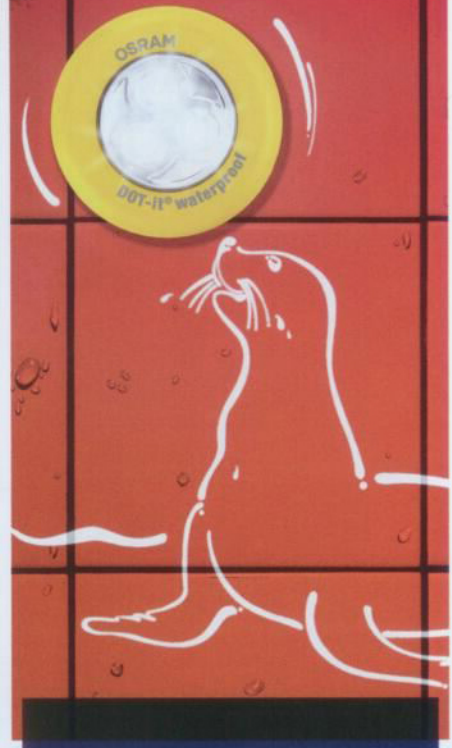

Ab ca. 980 Euro bei www.confused-direction.de

DAUERBRENNER

Als hätte ein Vulkan die kleinen Öllampen ausgespuckt und noch ein züngelndes Flämmchen auf die Spitze gesetzt. **Die ca. 21 cm hohe „Organic Öllampe Terrakotta“ zaubert verträumtes Ambiente in den Garten und an den Pool.**

Ab ca. 45 Euro bei www.lifestyle-genießen.de

DURST-SPRUDLER

Sie haben Durst, aber leider vergessen, für Getränkenachschub zu sorgen? Jetzt bleibt trotz Lust auf ein prickelndes Getränk nur noch der Wasserhahn. **Dann sollten Sie sich den neuen Trinkwassersprudler „Genesis“ von Sodaclub ins Haus holen.** Verschiedene Sirupe bieten Ihnen nach Yoga, Sauna oder Schwimmtraining eine große Bandbreite an Geschmacksrichtungen, von der Zitronen- bis zur Waldmeisterlimonade. Plus: Sie müssen keine Getränkekisten mehr schleppen. www.sodaclub.de

SCHLAFNEST

Die Ruheoase „Lomme“ mit ihrer rundlichen Form und der hellen Farbgebung erinnert an ein beschützendes Kuschnest. Hier werden Kunst und Entspannung auf harmonische Art und Weise miteinander verbunden. Eine integrierte Lichttherapie sowie ein iPod-Anschluss machen das spacige Bett nicht nur zum Schlaf-Anziehungspunkt. www.lomme.com

haus&wellness | 015

Go splish splash. Go DOT-it®!

Der neue DOT-it® waterproof – eines von vielen genialen Überall-Lichtern!

DOT-it® wirft sich in den Taucheranzug und springt direkt in dein Badezimmer. In seinem robusten Kunststoffgehäuse schnorchelt das LED-Licht bis zu 2,5 m tief. Magnet, Klettverschluss und Saugnapf sorgen dafür, dass es sogar unter Wasser genau da bleibt, wo du willst. Wähl zwischen 4 Farbstyles und tauch ab mit DOT-it® waterproof.