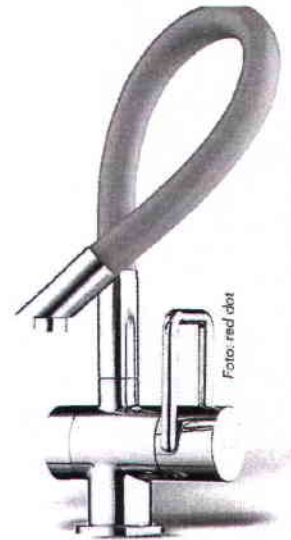

Sony Rolly Party-Pille

Fade Feiern sind mit dem kleinen Soundsystem Rolly von Sony Vergangenheit: Die kleine Kapsel spielt nicht nur Musik, sondern tanzt auch dazu. Passend zum Sound rollt, wippt oder dreht sich der niedliche MP3-Player. Dazu produziert er seine eigene kleine Light-Show mit mehr als 700 Farben. Mehr unter: www.sony.at