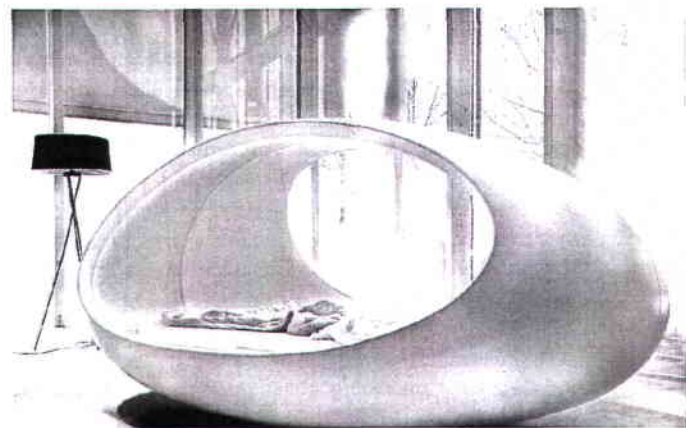

### I.V. Grüner Patient

Für alle, die regelmäßig vergessen, ihre Zimmerpflanzen zu gießen, hat das findige Designlabor Vitamin aus London den schicken Blumentopf „I.V.“ erfunden. Ein Infusionsbeutel mit Wasser und Düngemittel versorgt den grünen Mitbewohner permanent mit Nahrung. Weitere Infos unter: [www.vitaminliving.com](http://www.vitaminliving.com)

### LOMME Zukunftsträume

Geborgen wie in einem Ei ist man in dem neuartigen Bettenkonzept LOMME. Je nach Stimmung lässt sich die Beleuchtung des Betts verändern: Verschiedene Spektralfarben und ihre Leuchtintensität kann man mit dem Colour Wheel regulieren. Als Weckhilfe simuliert LOMME auch einen Sonnenaufgang. Das passende Vogelgezwitscher dazu kommt vom angeschlossenen iPod. Mehr Infos: [www.lomme.com](http://www.lomme.com)