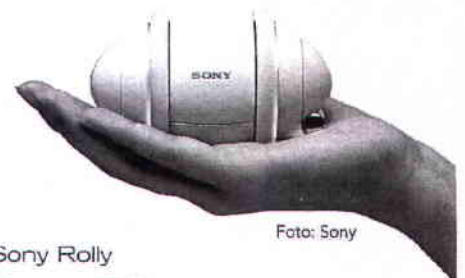

Sony Rolly Party-Pille

Fade Feiern sind mit dem kleinen Soundsystem Rolly von Sony Vergangenheit: Die kleine Kapsel spielt nicht nur Musik, sondern tanzt auch dazu. Passend zum Sound rollt, wippt oder dreht sich der niedliche MP3-Player. Dazu produziert er seine eigene kleine Light-Show mit mehr als 700 Farben. Mehr unter: www.sony.at